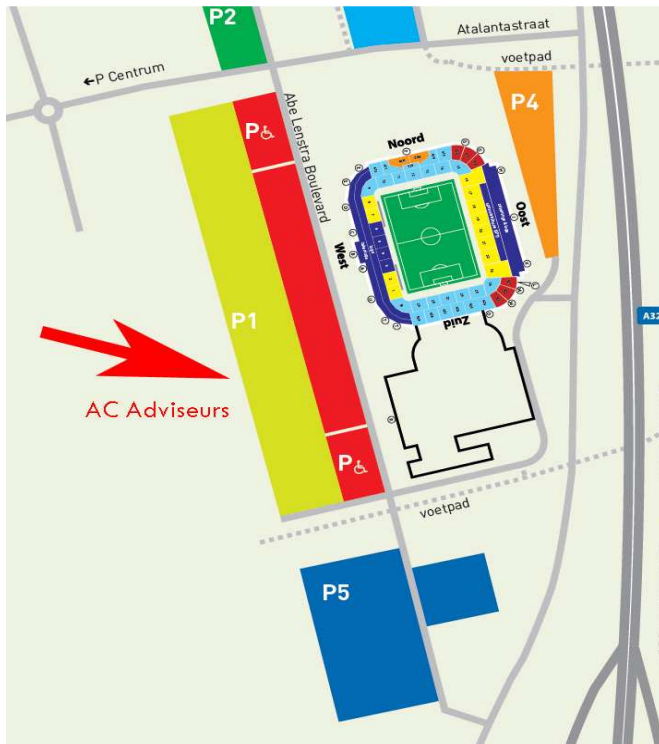

### Komende via A7 Amsterdam/Joure óf Groningen/Drachten richting Heerenveen

- U volgt de A7 vanuit Joure richting Groningen óf wanneer u vanuit Drachten komt richting Amsterdam
- Neem bij knooppunt Heerenveen afslag A32 richting Meppel
- Neem direct afrit 12 richting Heerenveen-Centrum (ter hoogte van McDonald's)
- Einde afrit: rechtsaf bord Heerenveen/Sportstad volgen (K.R. Poststraat)
- Direct bij verkeerslichten linksaf de borden Sportstad en P1 volgen (Stadionweg)
- Eerstvolgende afslag rechtsaf het bord P1 volgen (Atalantastraat)
- Rij na circa 300 meter linksaf het bord P1 blijven volgen (Abe Lenstra boulevard)
- Nadat u het Abe Lenstra stadion voorbij bent, vindt u AC Adviseurs aan de rechterzijde van de Abe Lenstra boulevard (zie plattegrond)
- U kunt voor het kantoor parkeren

### Komende via A32 Meppel richting Leeuwarden

- Komende vanaf de A28 op knooppunt Lankhorst de A32 richting Leeuwarden volgen
- Neem afslag 11 Heerenveen-Oranjewoud
- Einde afrit: linksaf bord Heerenveen/Abe Lenstra volgen (Oranje Nassaulaan)
- De borden Sportstad en P1 volgen en eerste weg rechts af slaan (Stadionweg)
- Eerste weg links, het bord P1 blijven volgen (Abe Lenstra boulevard)
- U rijdt langs P5 naar P1. U vindt AC Adviseurs aan de linkerzijde van de Abe Lenstra boulevard, voordat u bij het Abe Lenstra stadion bent (zie plattegrond)
- U kunt voor het kantoor parkeren